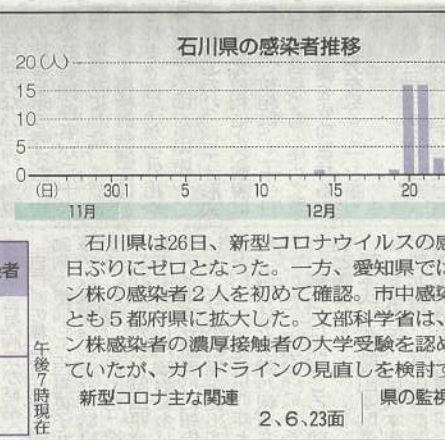

Table showing COVID-19 case statistics for various regions in Ishikawa Prefecture, including dates and case counts.

実用研究経て「世界に広める」

迅速で高精度の新型コロナウイルス検査法を開発した。前にも小型で安価な「石川県能美市の北陸先端科学技術大学院大(押川恵理子撮影)」

迅速で高精度の新型コロナウイルス検査法を開発した。前にも小型で安価な「石川県能美市の北陸先端科学技術大学院大(押川恵理子撮影)」